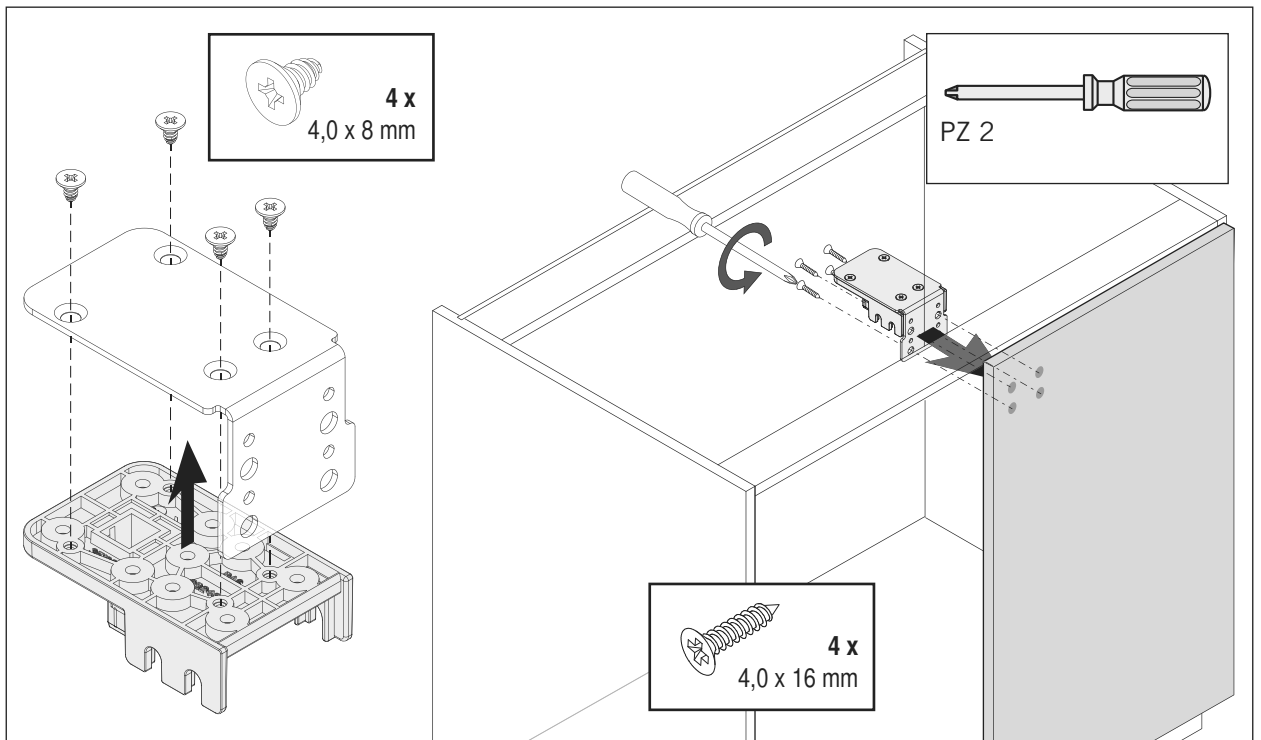

# CORNERSTONE® MAXX

1

2

3

07 / 2019

Blindseitenbefestigung  
Blind side fixing

# CORNERSTONE® MAXX

1

2

3

8

<b>A</b>	400	450	500	600 mm
<b>B</b>	411	461	511	611 mm

07 / 2019

Extension Pole only