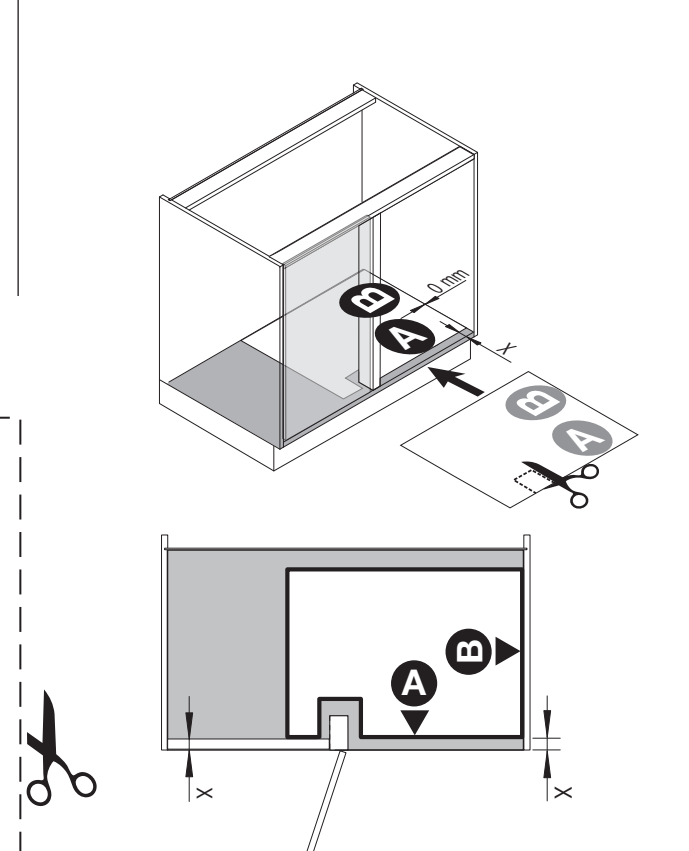

44011414\_01

A	400	450	500	600 mm
B	424	474	524	624 mm

A	400	450	500	600 mm
B	411	461	511	611 mm

# CORNERSTONE® MAXX

1

2

3

07 / 2019

Blindseitenbefestigung  
Blind side fixing

# CORNERSTONE® MAXX

1

2

3

8

<b>A</b>	400	450	500	600 mm
<b>B</b>	411	461	511	611 mm

07 / 2019

Extension Pole only