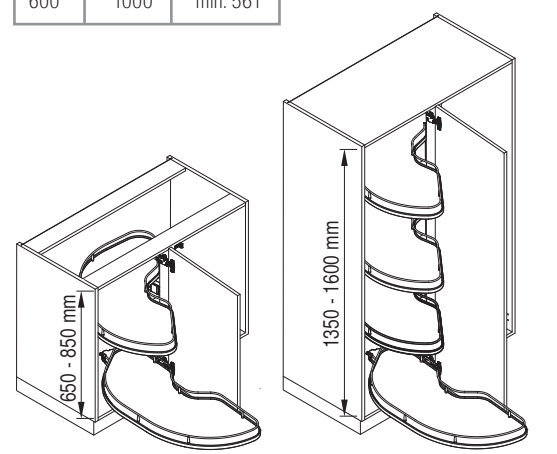

A	B min.	C
400	800	min. 361
450	900	min. 411
500	1000	min. 461
600	1000	min. 561