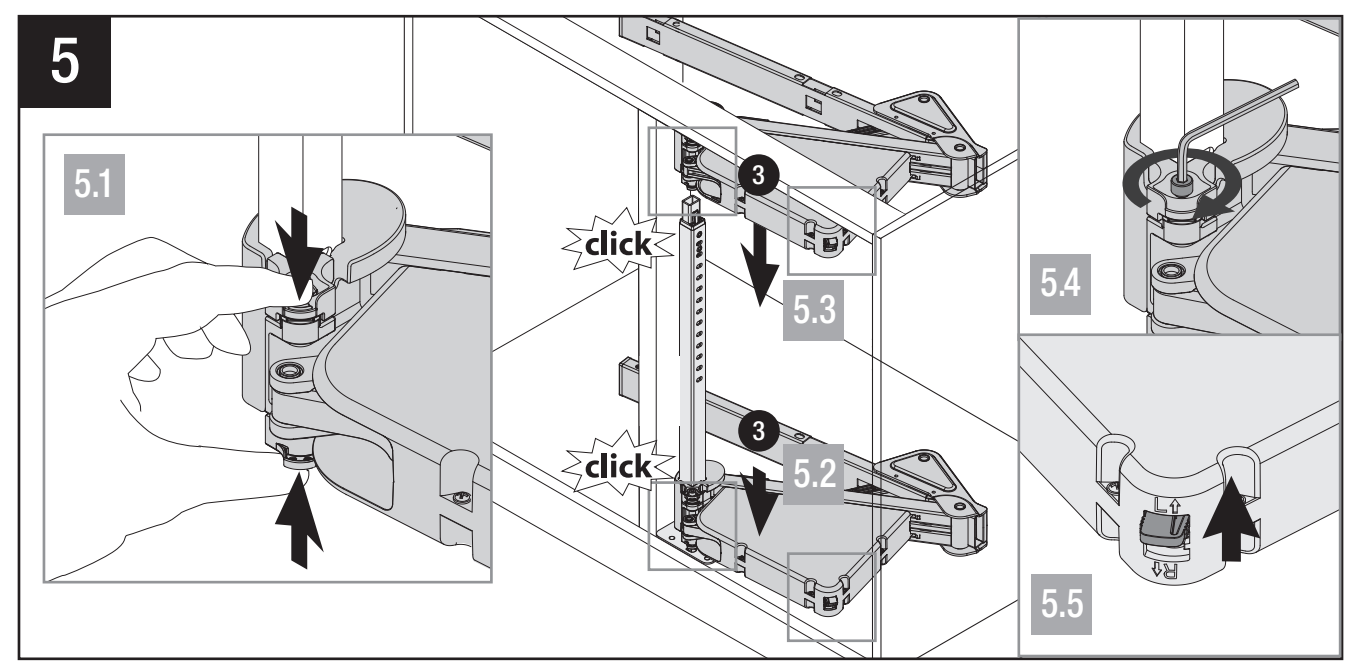

VAUTH SAGEL
QUALITY
MADE IN GERMANY

A	B min.	C
400	800	min. 361
450	900	min. 411
500	1000	min. 461
600	1000	min. 561