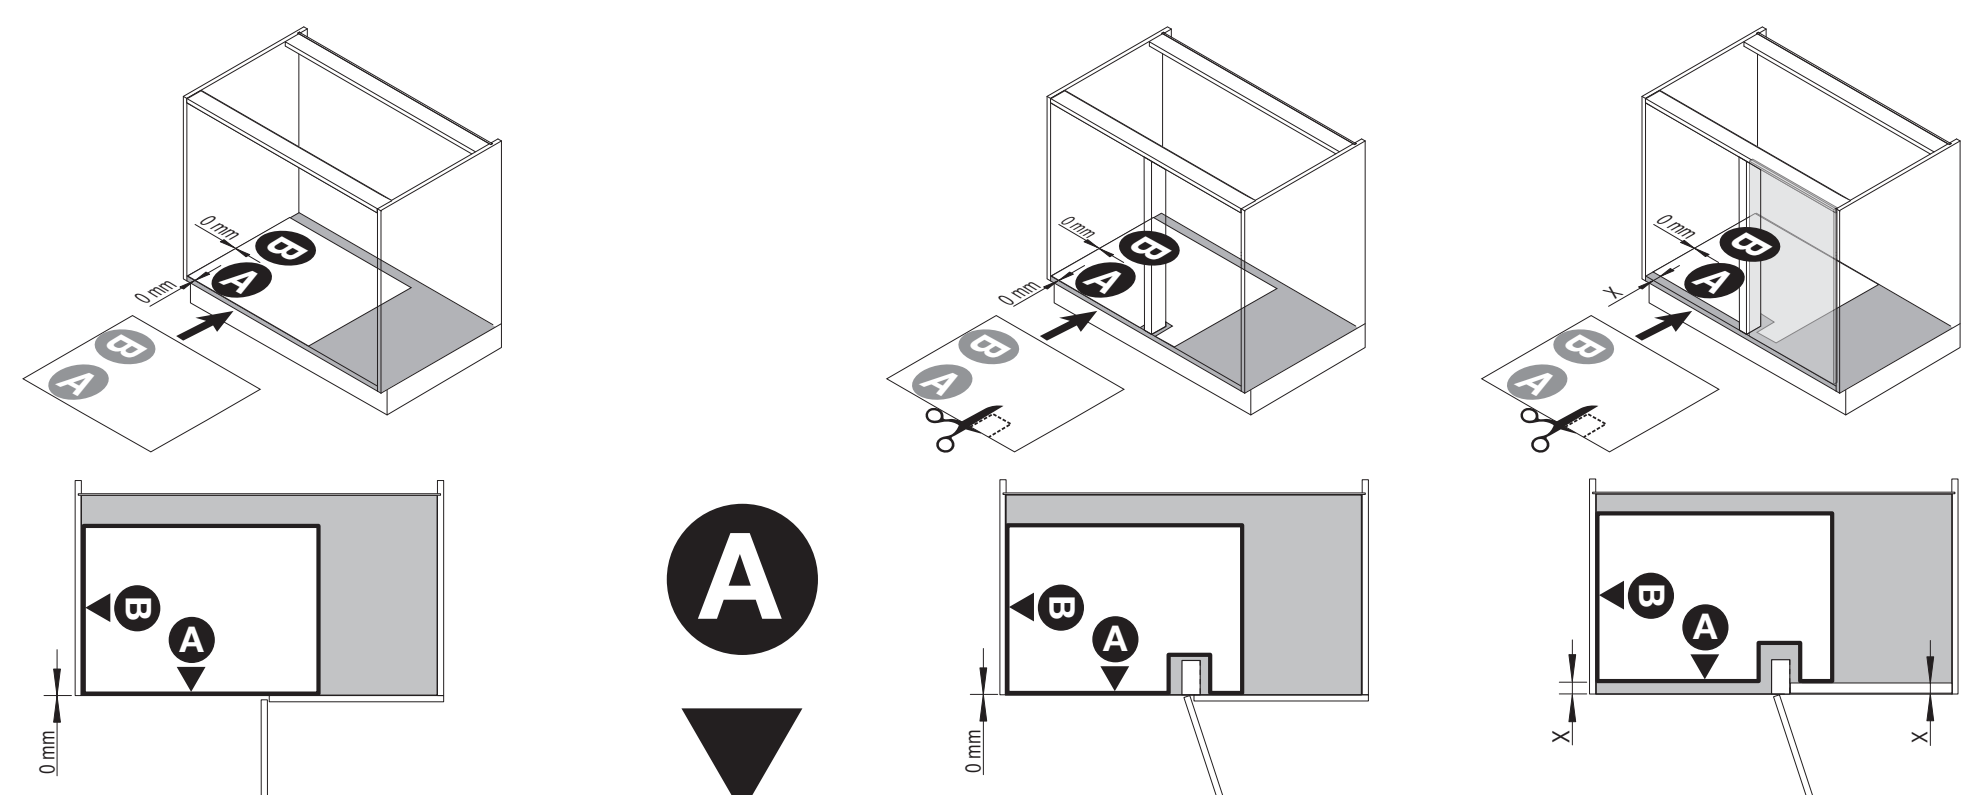

VAUTH SAGEL
QUALITY
MADE IN GERMANY

A	B min.	C
400	800	min. 361
450	900	min. 411
500	1000	min. 461
600	1000	min. 561