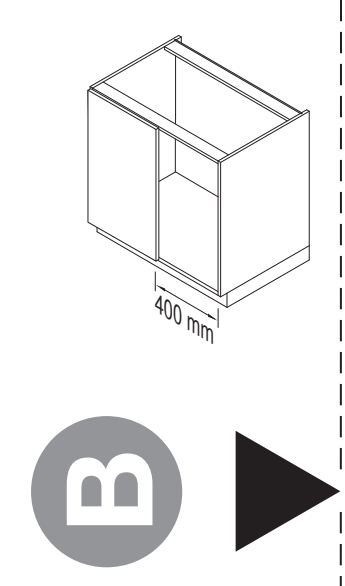

44011414\_01

A	400	450	500	600 mm
B	424	474	524	624 mm

A	400	450	500	600 mm
B	411	461	511	611 mm

# CORNERSTONE® MAXX

1

2

3

8

<b>A</b>	400	450	500	600 mm
<b>B</b>	411	461	511	611 mm

07 / 2019

Extension Pole only