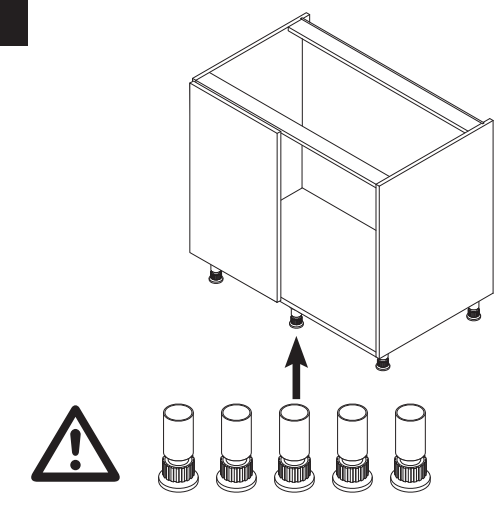

44011414\_01

A	400	450	500	600 mm
B	424	474	524	624 mm

A	400	450	500	600 mm
B	411	461	511	611 mm

# CORNERSTONE® MAXX

1

2

3

8

<b>A</b>	400	450	500	600 mm
<b>B</b>	411	461	511	611 mm

07 / 2019

Extension Pole only