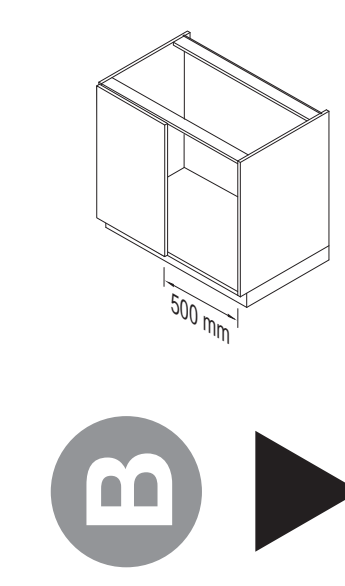

44011414\_01

A	400	450	500	600 mm
B	424	474	524	624 mm

A	400	450	500	600 mm
B	411	461	511	611 mm

# CORNERSTONE® MAXX

1

2

3

8

<b>A</b>	400	450	500	600 mm
<b>B</b>	411	461	511	611 mm

07 / 2019

Extension Pole only