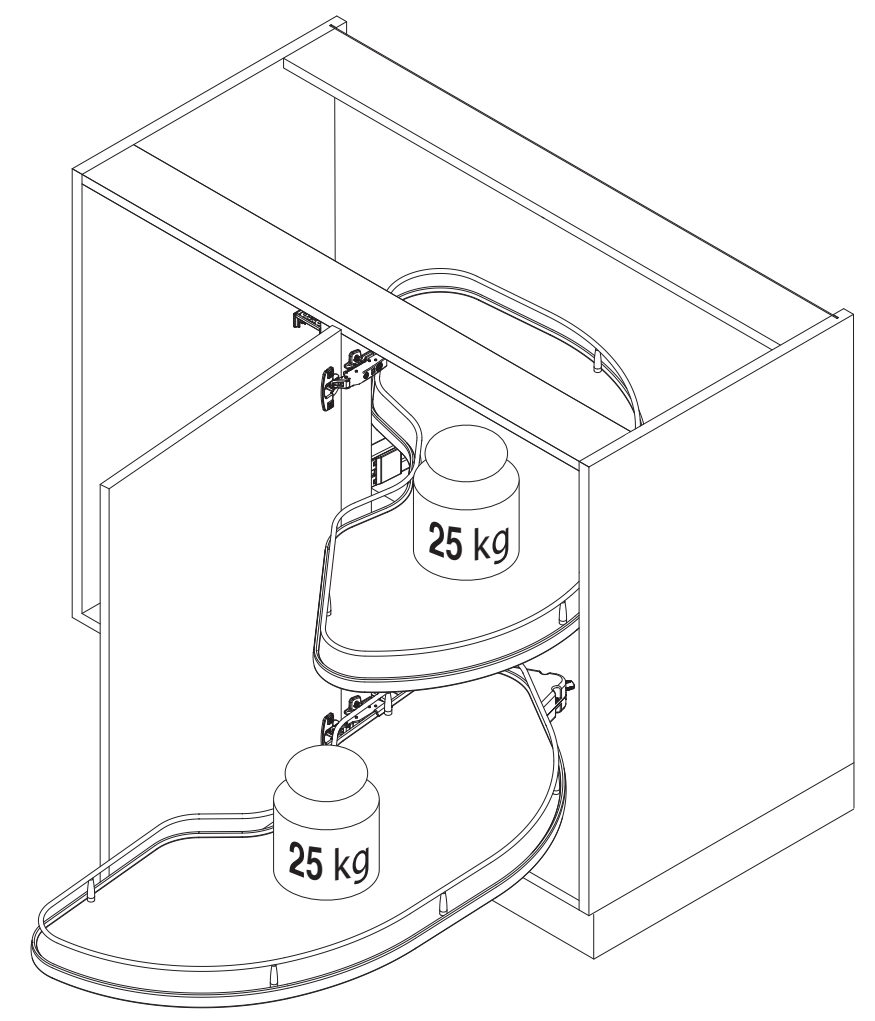

VAUTH SAGEL QUALITY MADE IN GERMANY

A	B min.	C
400	800	min. 361
450	900	min. 411
500	1000	min. 461
600	1000	min. 561