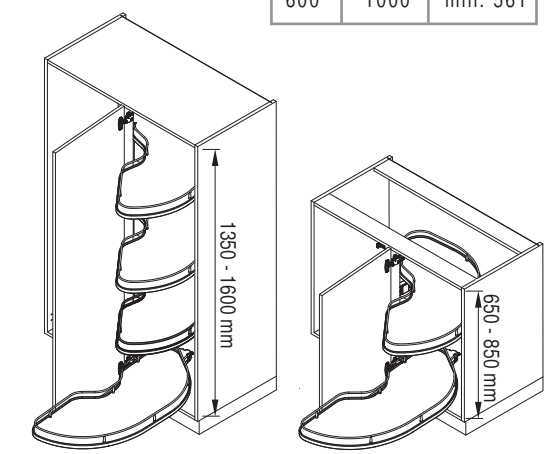

44011414\_01

A	400	450	500	600 mm
B	424	474	524	624 mm

A	400	450	500	600 mm
B	411	461	511	611 mm

# CORNERSTONE® MAXX

1

2

3

8

<b>A</b>	400	450	500	600 mm
<b>B</b>	411	461	511	611 mm

07 / 2019

Extension Pole only