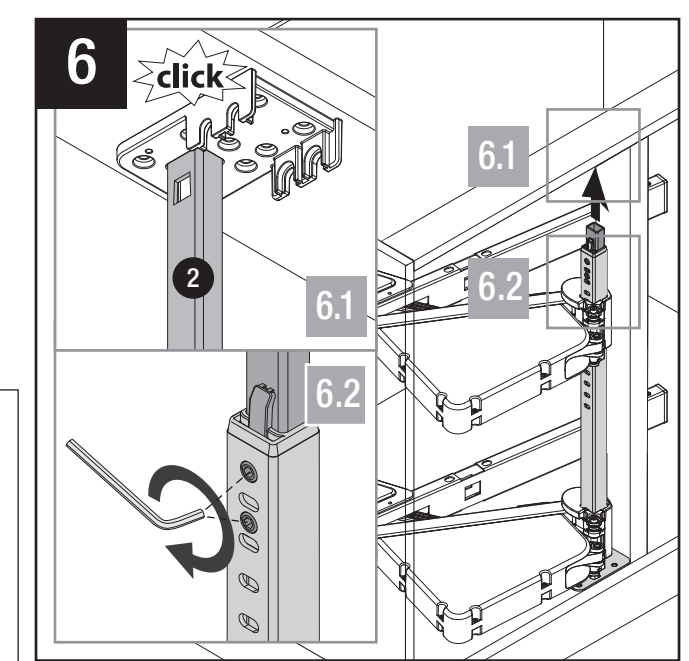

44011414\_01

A	400	450	500	600 mm
B	424	474	524	624 mm

A	400	450	500	600 mm
B	411	461	511	611 mm

# CORNERSTONE® MAXX

1

2

3

8

<b>A</b>	400	450	500	600 mm
<b>B</b>	411	461	511	611 mm

07 / 2019

Extension Pole only