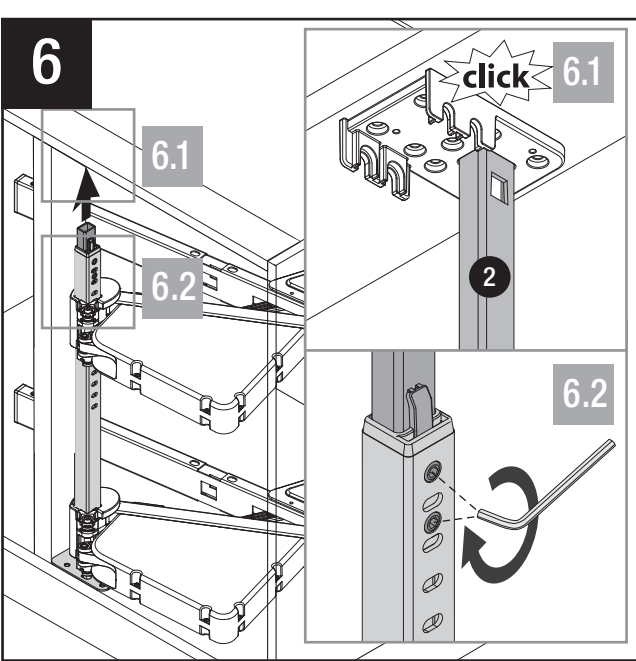

A	B min.	C
400	800	min. 361
450	900	min. 411
500	1000	min. 461
600	1000	min. 561