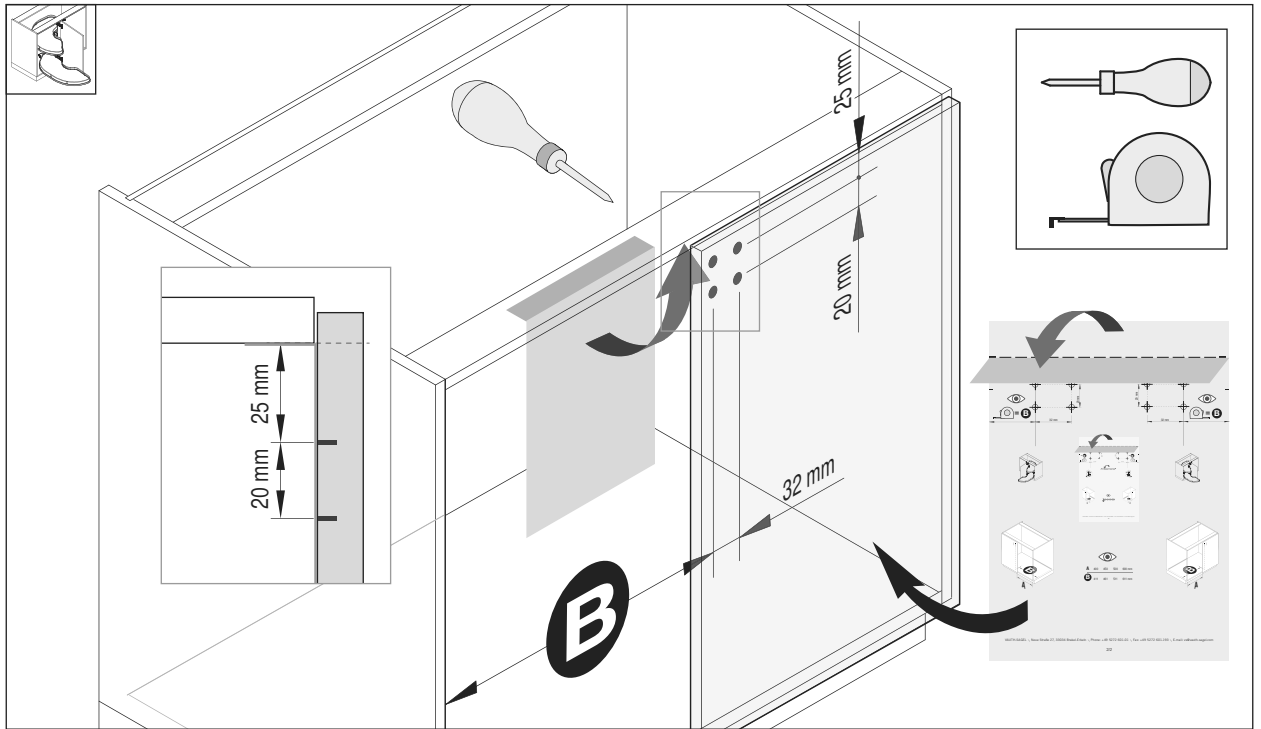

# CORNERSTONE® MAXX

1

2

3

07 / 2019

Blindseitenbefestigung  
Blind side fixing

# CORNERSTONE® MAXX

1

2

3

8

<b>A</b>	400	450	500	600 mm
<b>B</b>	411	461	511	611 mm

07 / 2019

Extension Pole only