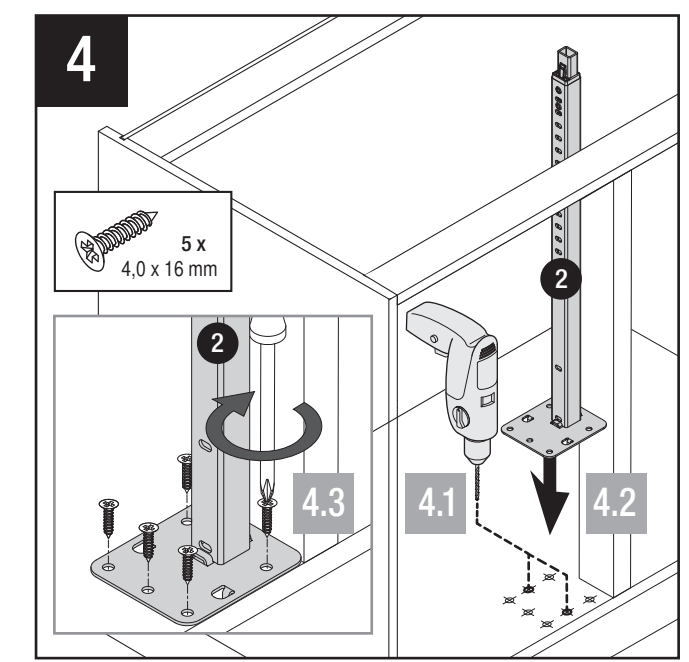

44011414\_01

A	400	450	500	600 mm
B	424	474	524	624 mm

A	400	450	500	600 mm
B	411	461	511	611 mm

# CORNERSTONE® MAXX

1

2

3

8

<b>A</b>	400	450	500	600 mm
<b>B</b>	411	461	511	611 mm

07 / 2019

Extension Pole only