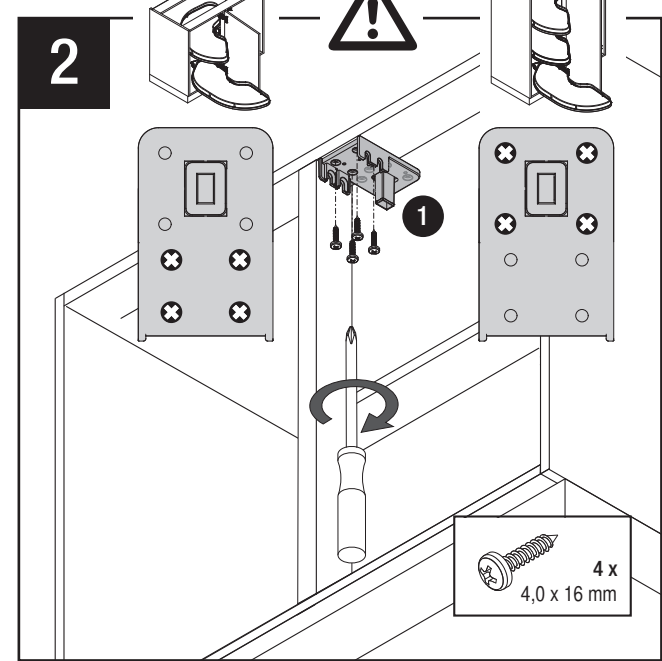

A	B min.	C
400	800	min. 361
450	900	min. 411
500	1000	min. 461
600	1000	min. 561