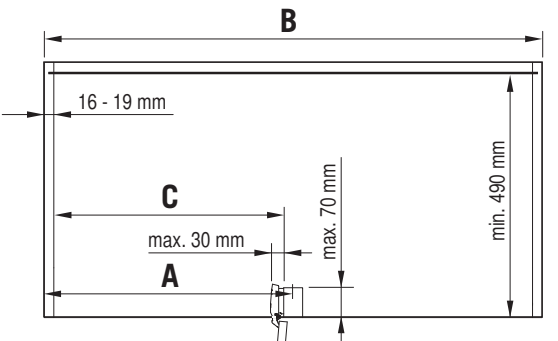

VAUTH SAGEL
QUALITY
MADE IN GERMANY

A	B min.	C
400	800	min. 361
450	900	min. 411
500	1000	min. 461
600	1000	min. 561