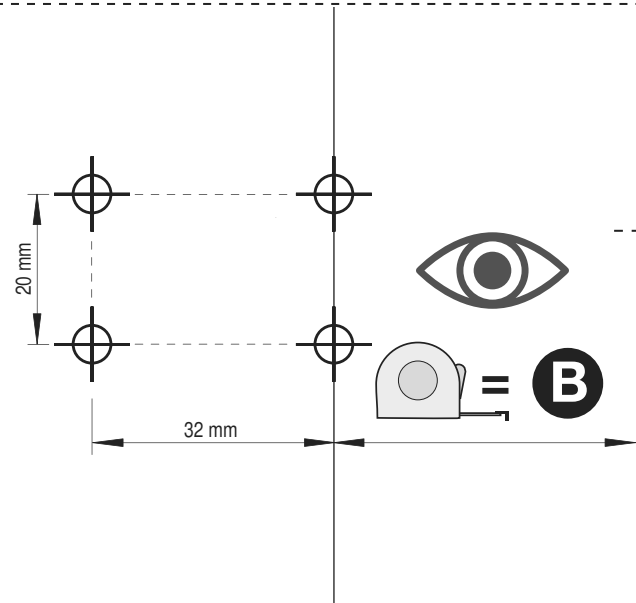

44011414\_01

A	400	450	500	600 mm
B	424	474	524	624 mm

A	400	450	500	600 mm
B	411	461	511	611 mm

# CORNERSTONE® MAXX

1

2

3

8

<b>A</b>	400	450	500	600 mm
<b>B</b>	411	461	511	611 mm

07 / 2019

Extension Pole only