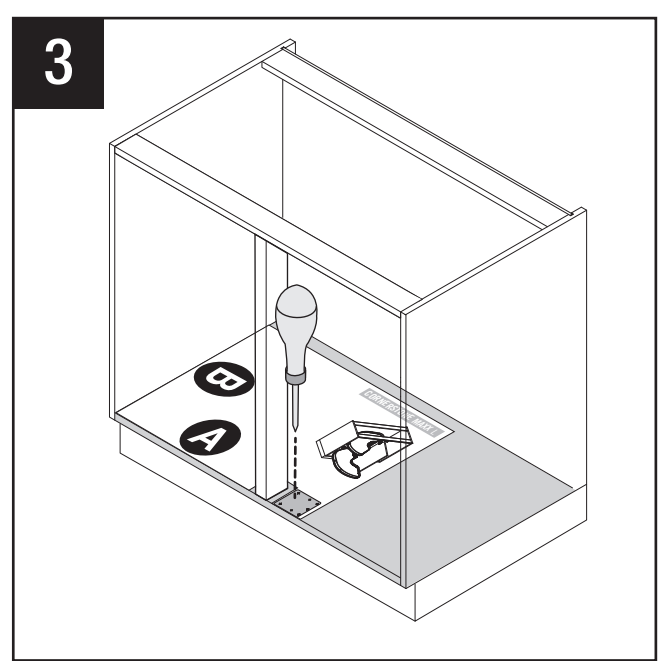

A	B min.	C
400	800	min. 361
450	900	min. 411
500	1000	min. 461
600	1000	min. 561