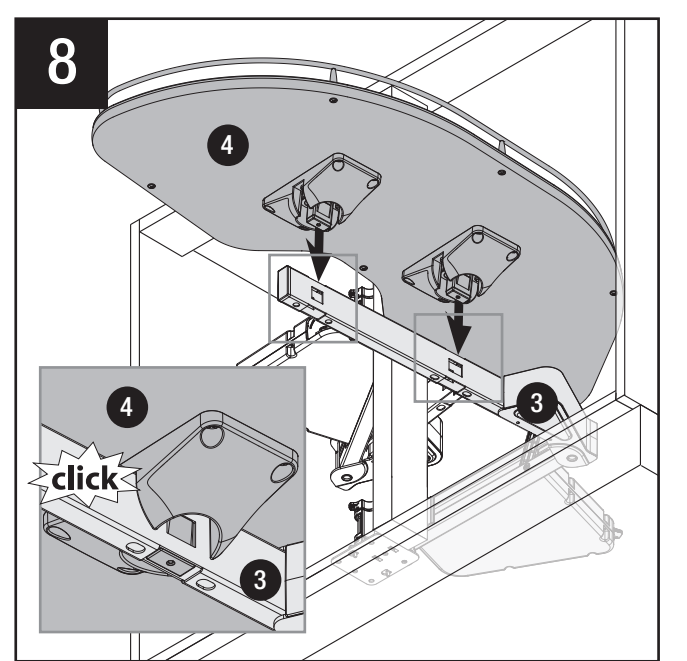

44011414\_01

A	400	450	500	600 mm
B	424	474	524	624 mm

A	400	450	500	600 mm
B	411	461	511	611 mm

# CORNERSTONE® MAXX

1

2

3

8

<b>A</b>	400	450	500	600 mm
<b>B</b>	411	461	511	611 mm

07 / 2019

Extension Pole only