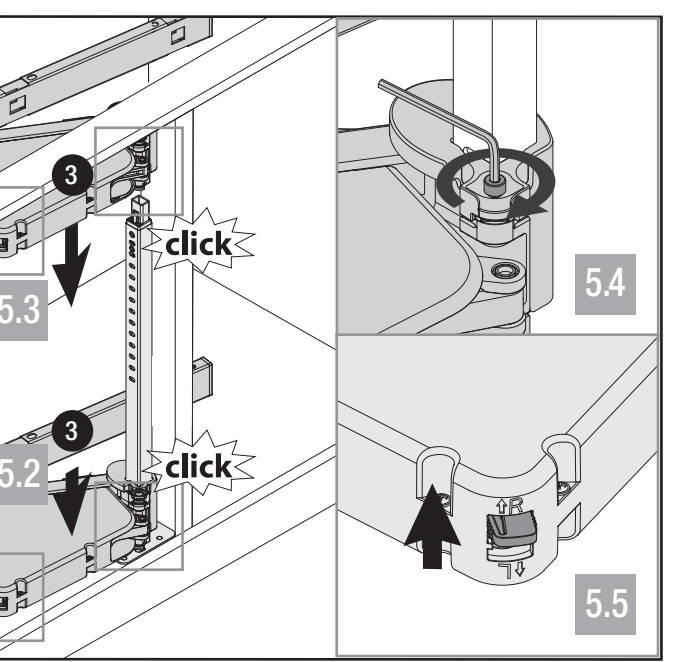

44011414\_01

A	400	450	500	600 mm
B	424	474	524	624 mm

A	400	450	500	600 mm
B	411	461	511	611 mm

# CORNERSTONE® MAXX

1

2

3

8

<b>A</b>	400	450	500	600 mm
<b>B</b>	411	461	511	611 mm

07 / 2019

Extension Pole only