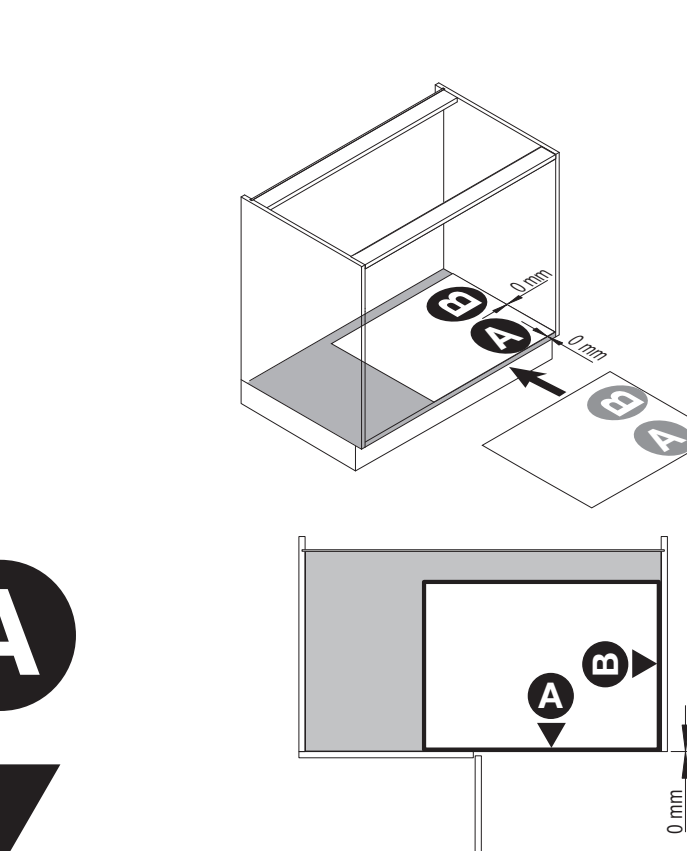

44011414\_01

A	400	450	500	600 mm
B	424	474	524	624 mm

A	400	450	500	600 mm
B	411	461	511	611 mm

# CORNERSTONE® MAXX

1

2

3

07 / 2019

Blindseitenbefestigung  
Blind side fixing

# CORNERSTONE® MAXX

1

2

3

8

<b>A</b>	400	450	500	600 mm
<b>B</b>	411	461	511	611 mm

07 / 2019

Extension Pole only