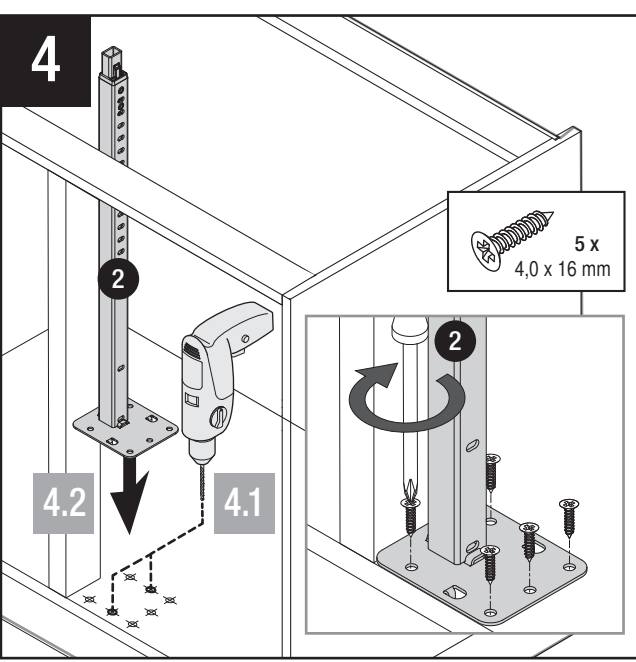

A	B min.	C
400	800	min. 361
450	900	min. 411
500	1000	min. 461
600	1000	min. 561