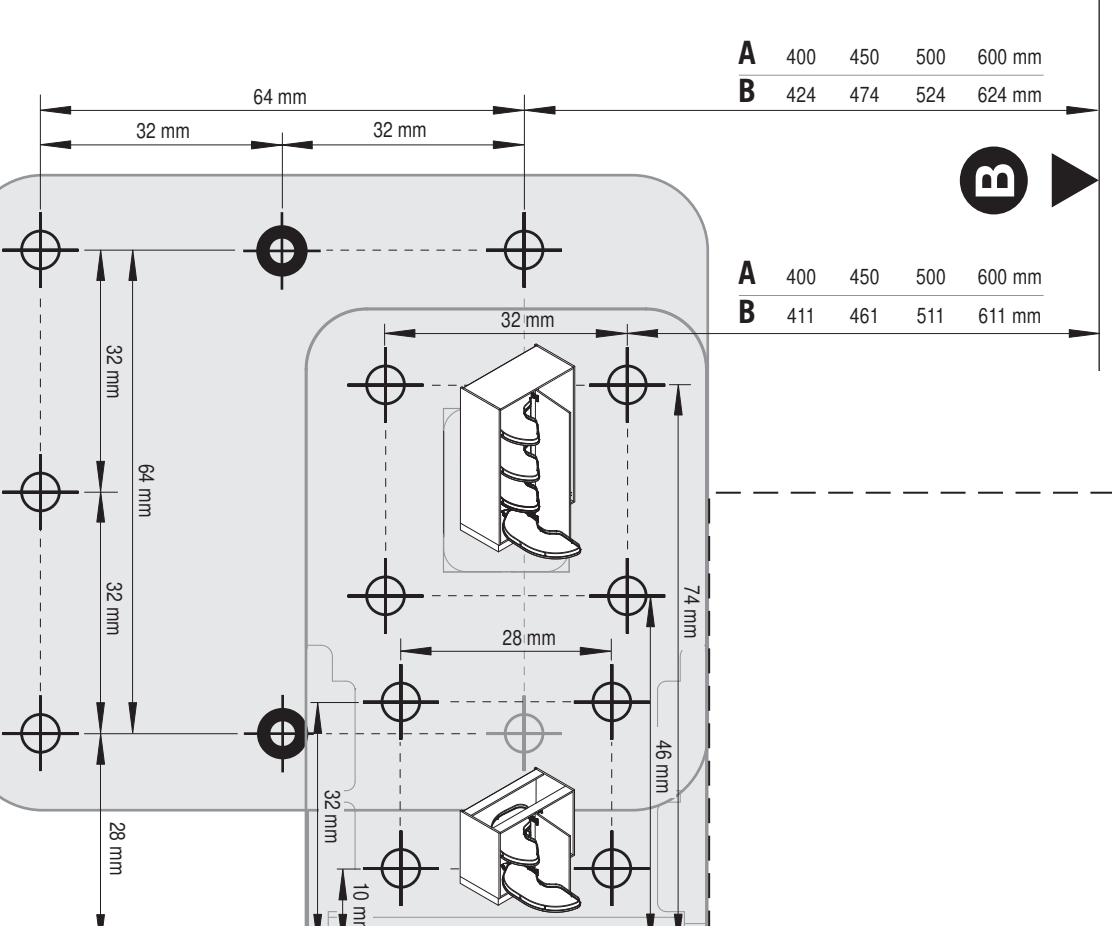

44011414\_01

A	400	450	500	600 mm
B	424	474	524	624 mm

A	400	450	500	600 mm
B	411	461	511	611 mm

# CORNERSTONE® MAXX

1

2

3

07 / 2019

Blindseitenbefestigung  
Blind side fixing

# CORNERSTONE® MAXX

1

2

3

8

<b>A</b>	400	450	500	600 mm
<b>B</b>	411	461	511	611 mm

07 / 2019

Extension Pole only