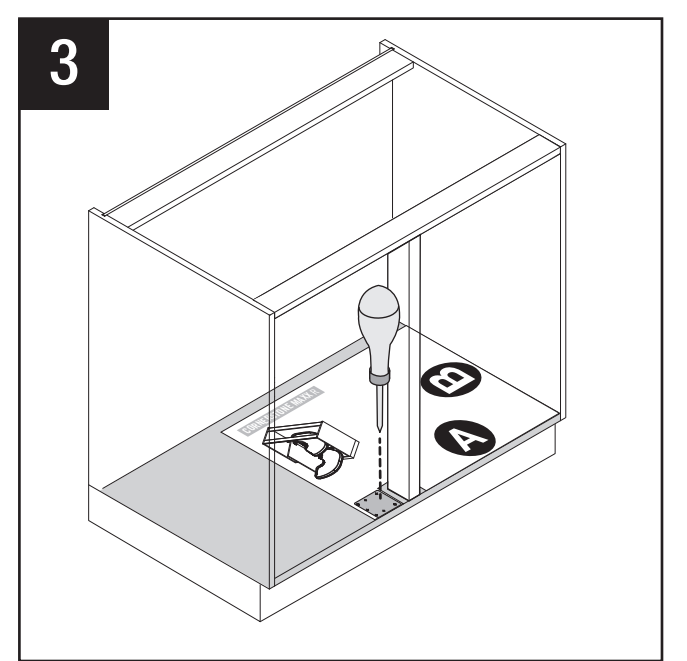

44011414\_01

A	400	450	500	600 mm
B	424	474	524	624 mm

A	400	450	500	600 mm
B	411	461	511	611 mm

# CORNERSTONE® MAXX

1

2

3

8

<b>A</b>	400	450	500	600 mm
<b>B</b>	411	461	511	611 mm

07 / 2019

Extension Pole only