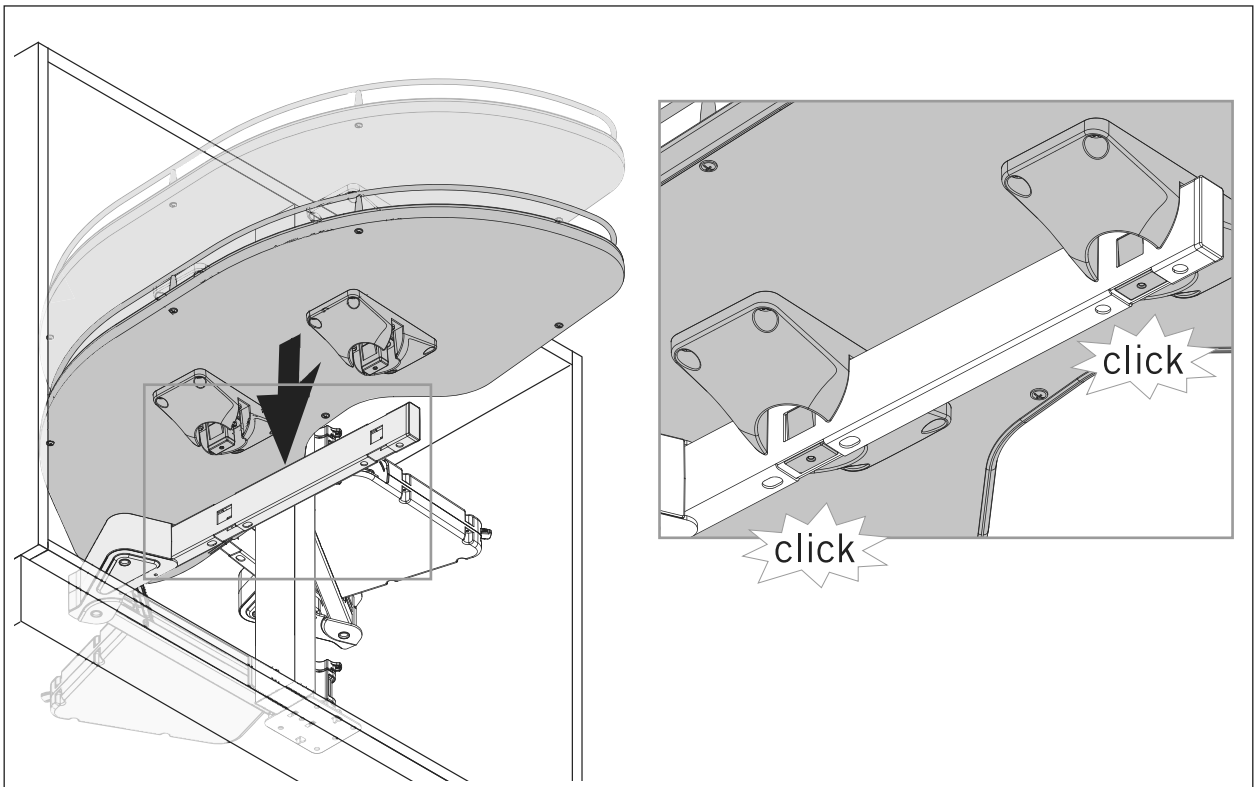

# CORNERSTONE® MAXX

1

2

3

07 / 2019

Blindseitenbefestigung  
Blind side fixing

# CORNERSTONE® MAXX

1

2

3

8

<b>A</b>	400	450	500	600 mm
<b>B</b>	411	461	511	611 mm

07 / 2019

Extension Pole only