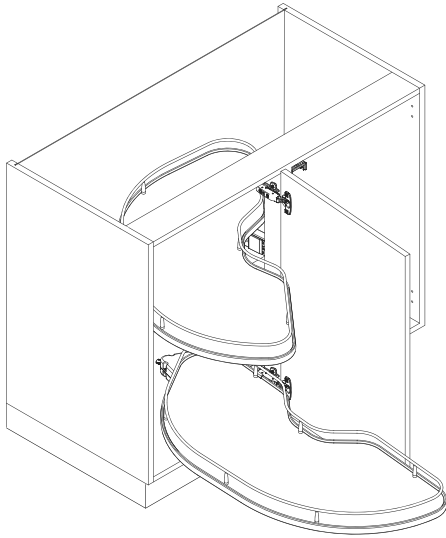

44011414\_01

A	400	450	500	600 mm
B	424	474	524	624 mm

A	400	450	500	600 mm
B	411	461	511	611 mm

# CORNERSTONE® MAXX

1

2

3

07 / 2019

Blindseitenbefestigung  
Blind side fixing

# CORNERSTONE® MAXX

1

2

3

8

<b>A</b>	400	450	500	600 mm
<b>B</b>	411	461	511	611 mm

07 / 2019

Extension Pole only