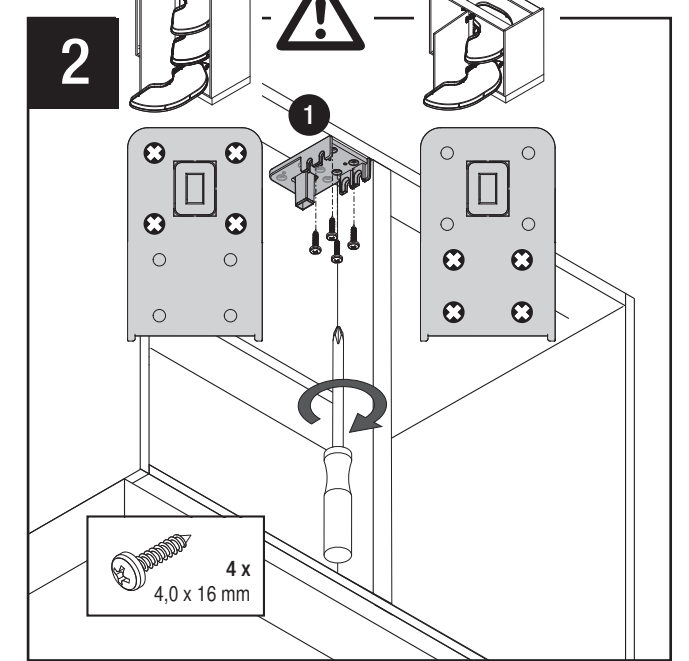

44011414\_01

A	400	450	500	600 mm
B	424	474	524	624 mm

A	400	450	500	600 mm
B	411	461	511	611 mm

# CORNERSTONE® MAXX

1

2

3

8

<b>A</b>	400	450	500	600 mm
<b>B</b>	411	461	511	611 mm

07 / 2019

Extension Pole only