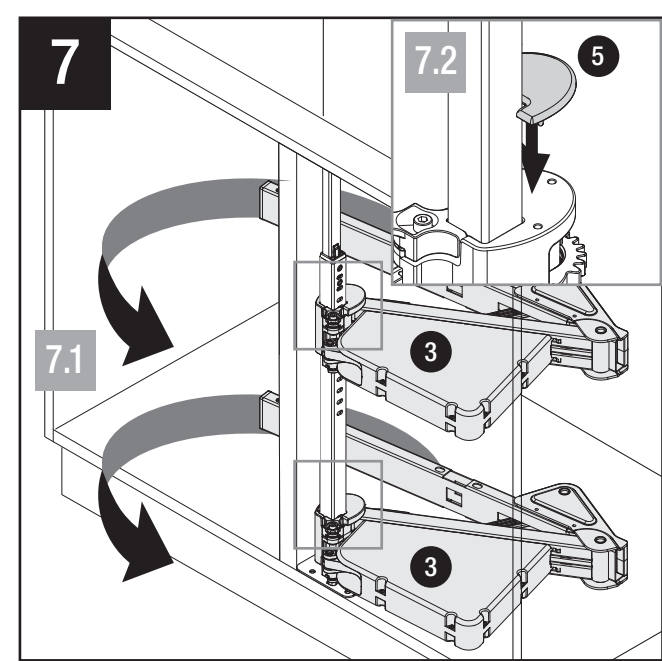

A	B min.	C
400	800	min. 361
450	900	min. 411
500	1000	min. 461
600	1000	min. 561