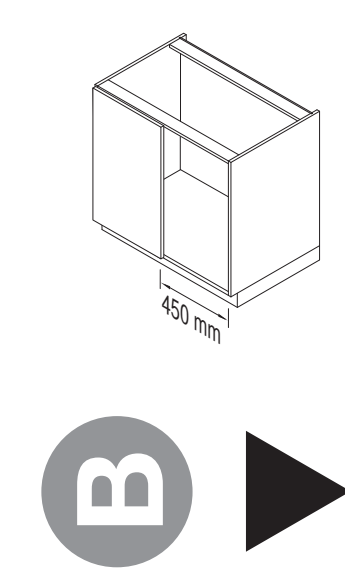

44011414\_01

A	400	450	500	600 mm
B	424	474	524	624 mm

A	400	450	500	600 mm
B	411	461	511	611 mm

# CORNERSTONE® MAXX

1

2

3

8

<b>A</b>	400	450	500	600 mm
<b>B</b>	411	461	511	611 mm

07 / 2019

Extension Pole only