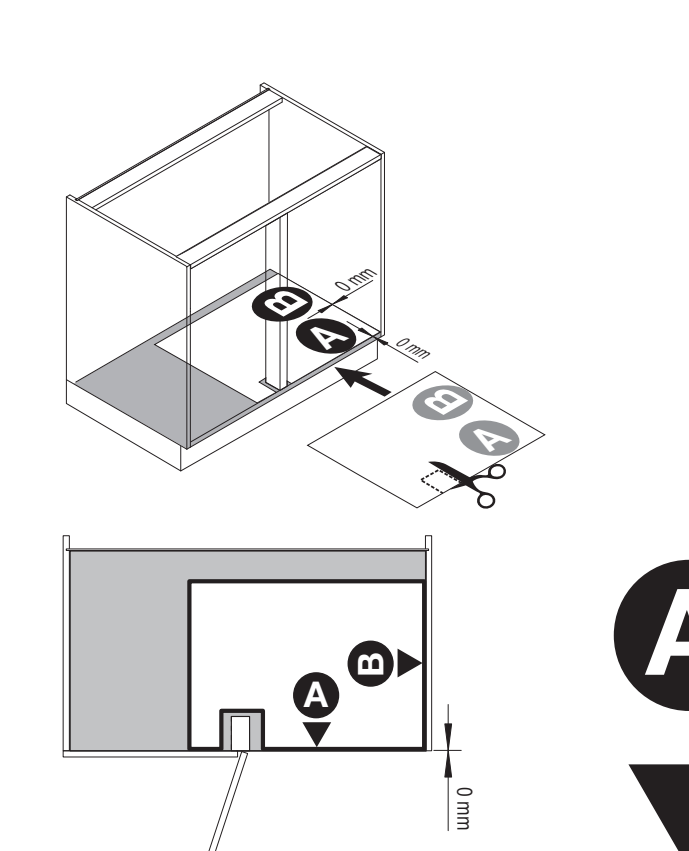

44011414\_01

A	400	450	500	600 mm
B	424	474	524	624 mm

A	400	450	500	600 mm
B	411	461	511	611 mm

# CORNERSTONE® MAXX

1

2

3

8

<b>A</b>	400	450	500	600 mm
<b>B</b>	411	461	511	611 mm

07 / 2019

Extension Pole only