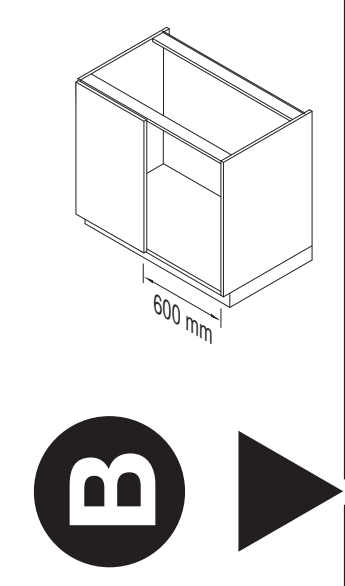

44011414\_01

A	400	450	500	600 mm
B	424	474	524	624 mm

A	400	450	500	600 mm
B	411	461	511	611 mm

# CORNERSTONE® MAXX

1

2

3

8

<b>A</b>	400	450	500	600 mm
<b>B</b>	411	461	511	611 mm

07 / 2019

Extension Pole only