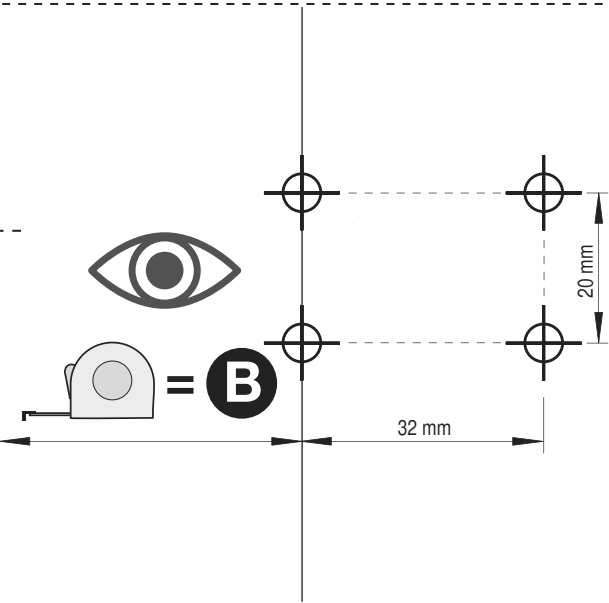

44011414\_01

A	400	450	500	600 mm
B	424	474	524	624 mm

A	400	450	500	600 mm
B	411	461	511	611 mm

# CORNERSTONE® MAXX

1

2

3

8

<b>A</b>	400	450	500	600 mm
<b>B</b>	411	461	511	611 mm

07 / 2019

Extension Pole only