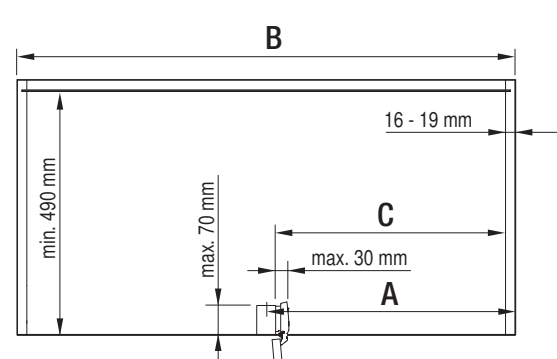

A	B min.	C
400	800	min. 361
450	900	min. 411
500	1000	min. 461
600	1000	min. 561