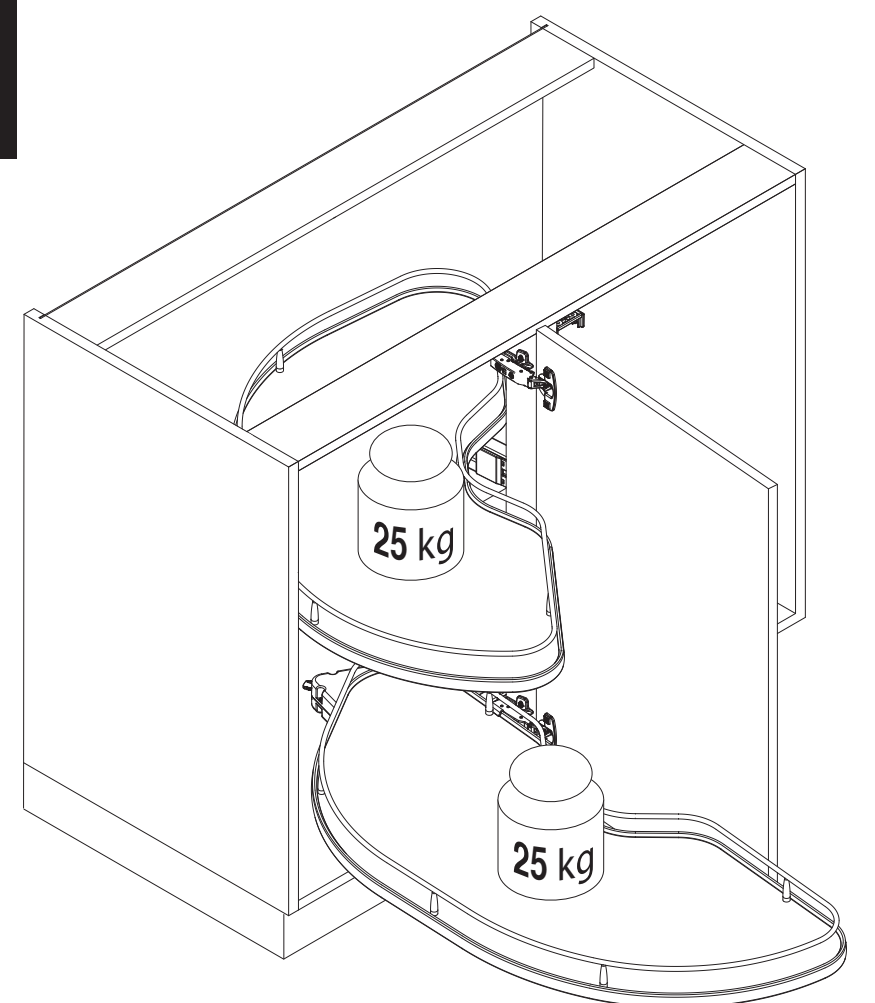

VAUTH SAGEL
QUALITY
MADE IN GERMANY

A	B min.	C
400	800	min. 361
450	900	min. 411
500	1000	min. 461
600	1000	min. 561