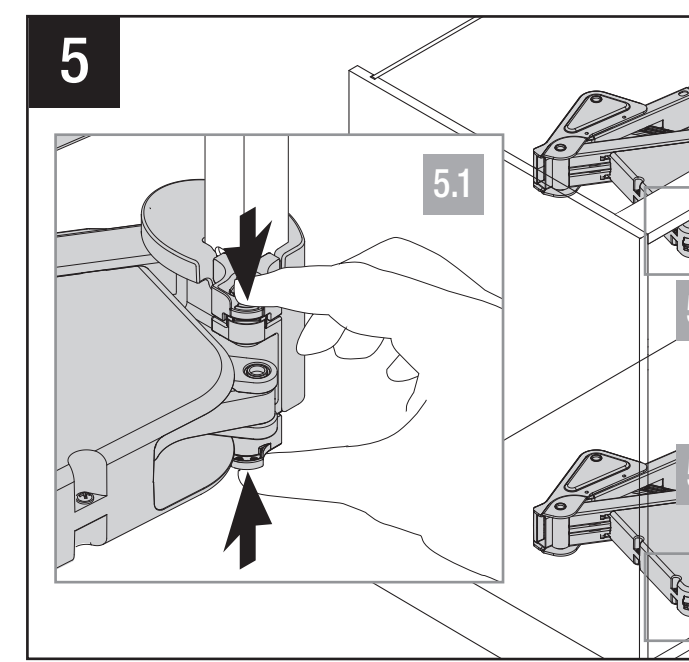

44011414\_01

A	400	450	500	600 mm
B	424	474	524	624 mm

A	400	450	500	600 mm
B	411	461	511	611 mm

# CORNERSTONE® MAXX

1

2

3

8

<b>A</b>	400	450	500	600 mm
<b>B</b>	411	461	511	611 mm

07 / 2019

Extension Pole only