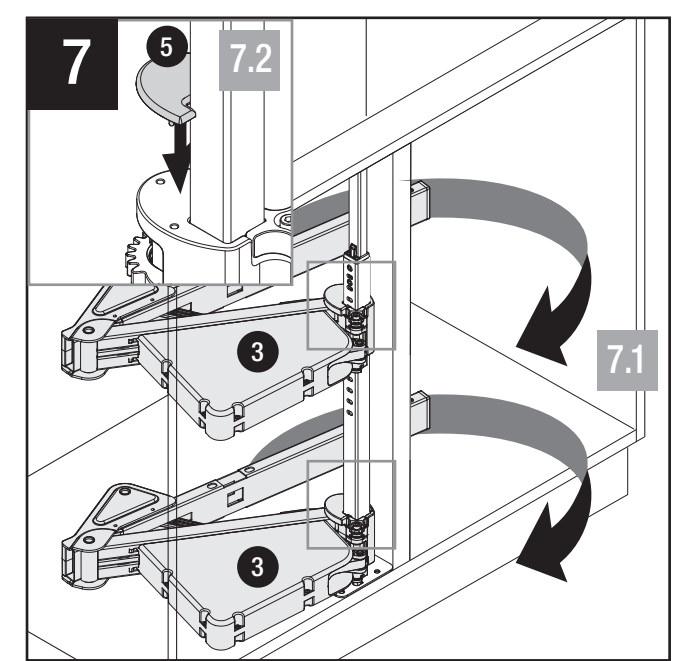

44011414\_01

A	400	450	500	600 mm
B	424	474	524	624 mm

A	400	450	500	600 mm
B	411	461	511	611 mm

# CORNERSTONE® MAXX

1

2

3

8

<b>A</b>	400	450	500	600 mm
<b>B</b>	411	461	511	611 mm

07 / 2019

Extension Pole only