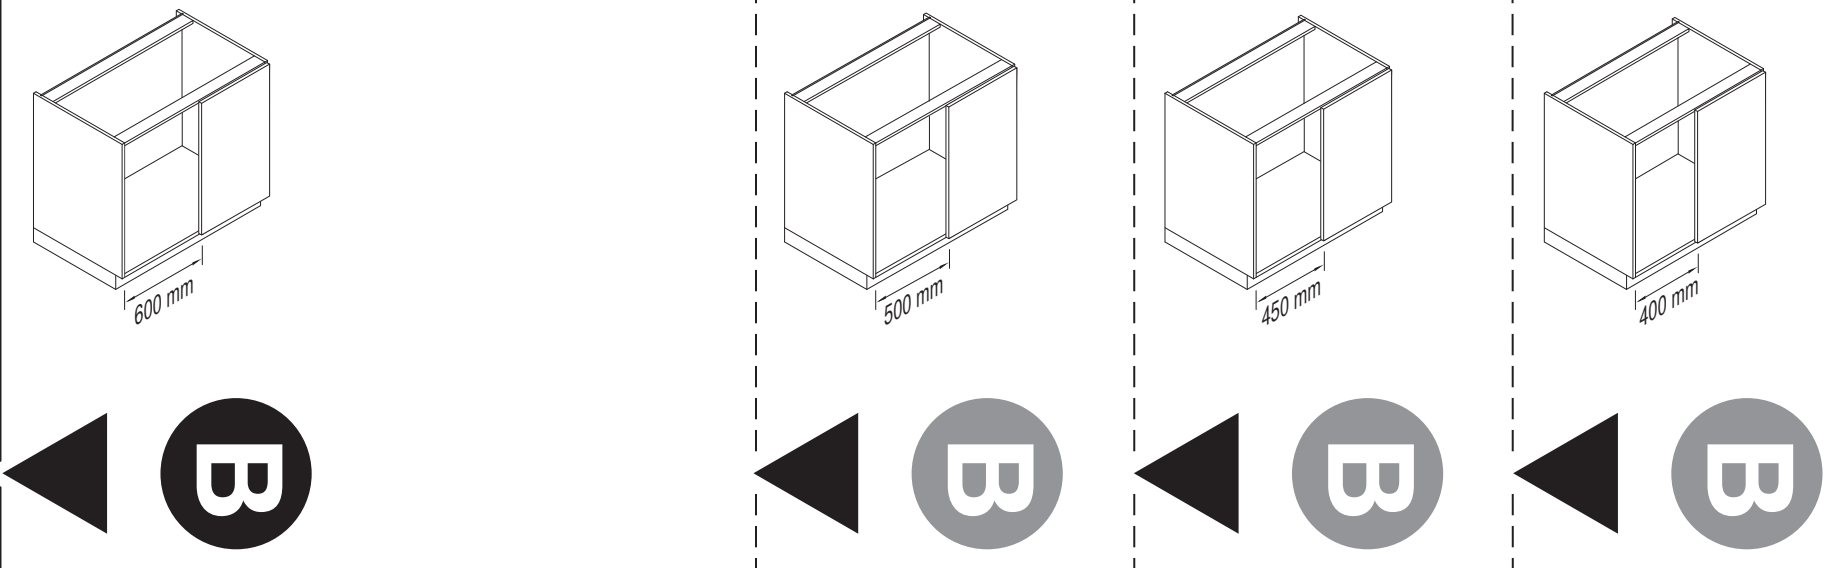

VAUTH SAGEL
QUALITY
MADE IN GERMANY

A	B min.	C
400	800	min. 361
450	900	min. 411
500	1000	min. 461
600	1000	min. 561